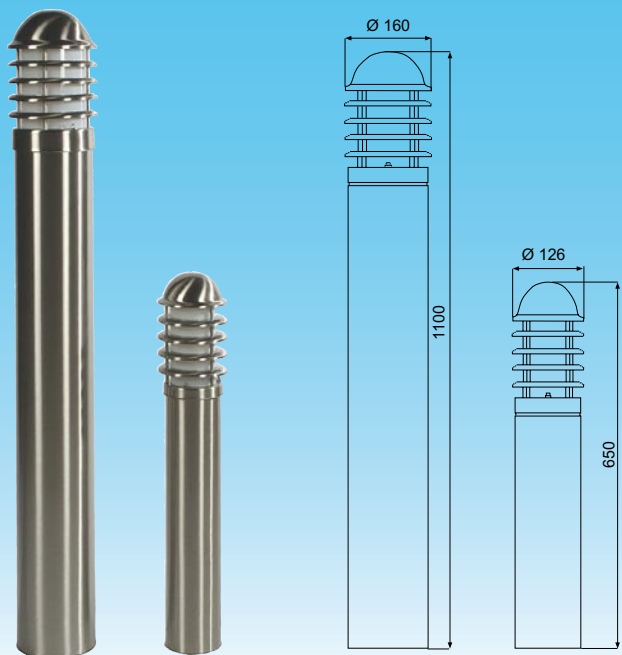

Utförande

- Stomme av borstad rostfritt stål
- Kupa av opaliserad polykarbonat

Färg

- Rostfritt stål

Montage

- Montering på fast underlag
- Levereras inklusive markfäste
- Fästhål 3 st Ø 8 mm, distans 100 mm

Anslutning

- Kopplingsplint 3 x 2,5 mm²

Ljuskälla

- Max. 60 W / E27, eller lågenergilampa 15 W / E27

Tillägsuppgifter

- 230 V 50 Hz
- IP44
- - o 3 x 2,5 mm²

Markfäste

Product	Airam nr	EAN	Ljuskälla W	Lamp hållare	Vikt kg
Käpylä Maxi 1100	4107089	6435200128195	max. 60 W	E27	5,6
Käpylä Maxi 650	4507265	6435200129017	max. 60 W	E27	3,2