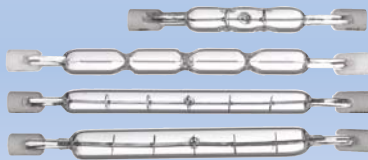

Halogen lamps

10W/12V 20W/12V 35W/12V 50W/12V 50W/240V

20W/12V 20W/12V 35W/12V 50W/12V

10W/240V 35W/240V 50W/240V 75W/240V

150W / 230V
150W / 230V
300W / 230V
500W / 230V

Halogen capsules

12/240V, 2000 hours

Wattage	Type	Cap	pcs	Sstl	Ean
10W	JC 12V	G4	10	47 193 90	6435200011428
20W	JC 12V	G4	10	47 193 92	6435200001801
20W	JC 12V blister x 2	G4	10	47 193 91	6435200002730
35W	JC 12V	GY6,35	10	47 193 95	6435200001818
50W	JC 12V	GY6,35	10	47 193 98	6435200001825
50W	JCD 240V	G9	10	47 193 99	6435200116222