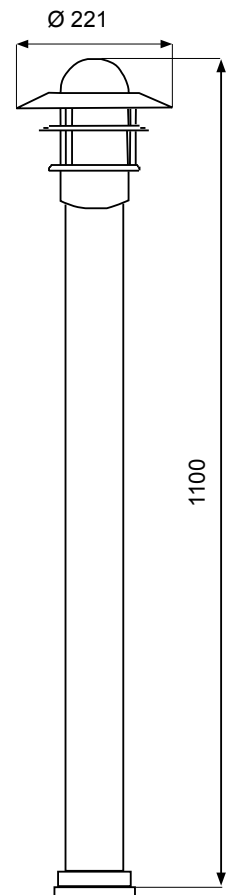

Kottby Mini pollare

Klassisk tidlös pollare för offentlig och privat gårdsmiljö. Material rostfritt stål.

Användningsområde

- Gårdsmiljöer, småbåtshamnar och parkeringsplatser. Tillika med Kottby Mini vägg

Utförande

- Stomme av borstad rostfritt stål.
- Kupa av klarglas

Färg

- Rostfritt stål

Montage

- På fast underlag
- 2 st fästhål i fotplattan $\varnothing 7$ mm, distans 75 mm

Anslutning

- Kopplingsplint
3 x 2,5 mm²

Ljuskälla

- Max. 60 W / E27, eller
lågenergilampa 15 W / E27

Tilläggsuppgifter

- 230V 50 Hz
- IP44
- -o 3 x 2,5 mm²

Product	Airam nr	EAN	Ljuskälla W	Lamp hållare	Vikt kg
Kottby Maxi pollare	4107086	6435200128188	max. 60 W	E27	3,4