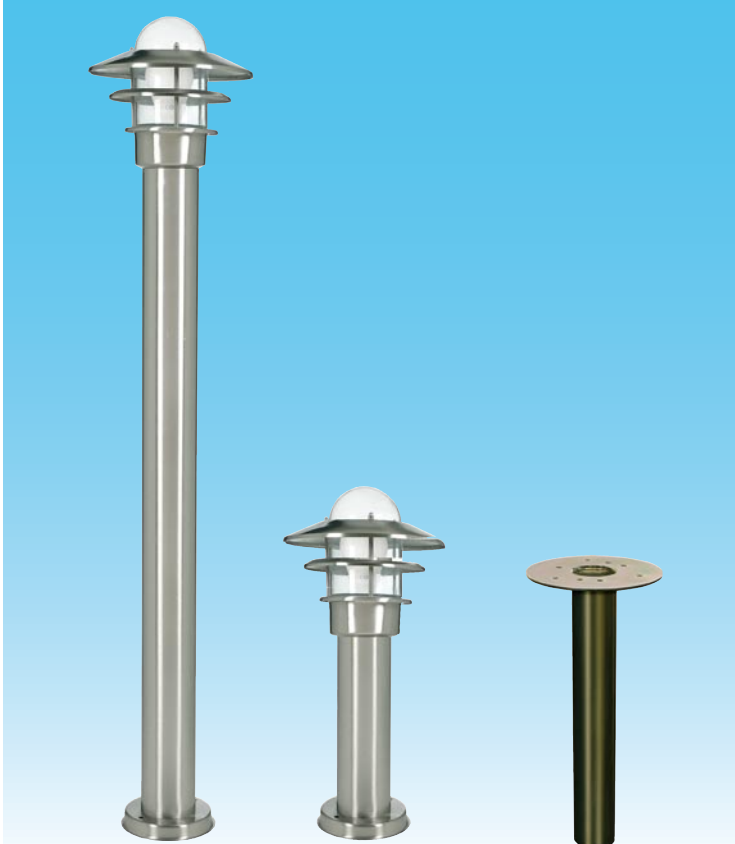

Kottby Mini pollare

Klassisk tidlös pollare för offentlig och privat gårdsmiljö. Material rostfritt stål.

Användningsområde

- Gårdsmiljöer, småbåtshamnar och parkeringsplatser. Tillika med Kottby Mini vägg

Utförande

- Stomme av borstad rostfritt stål.
- Kupa av klarglas

Färg

- Rostfritt stål

Montage

- På fast underlag
- 2 st fästhål i fotplattan $\varnothing 7$ mm, distans 75 mm

Anslutning

- Kopplingsplint
3 x 2,5 mm²

Ljuskälla

- Max. 60 W / E27, eller
lågenergilampa 15 W / E27

Tilläggsuppgifter

- 230V 50 Hz
- IP44
- -o 3 x 2,5 mm²

Product	Airam nr	EAN	Ljuskälla W	Lamp hållare	Vikt kg
Kottby Maxi pollare	4107086	6435200128188	max. 60 W	E27	3,4